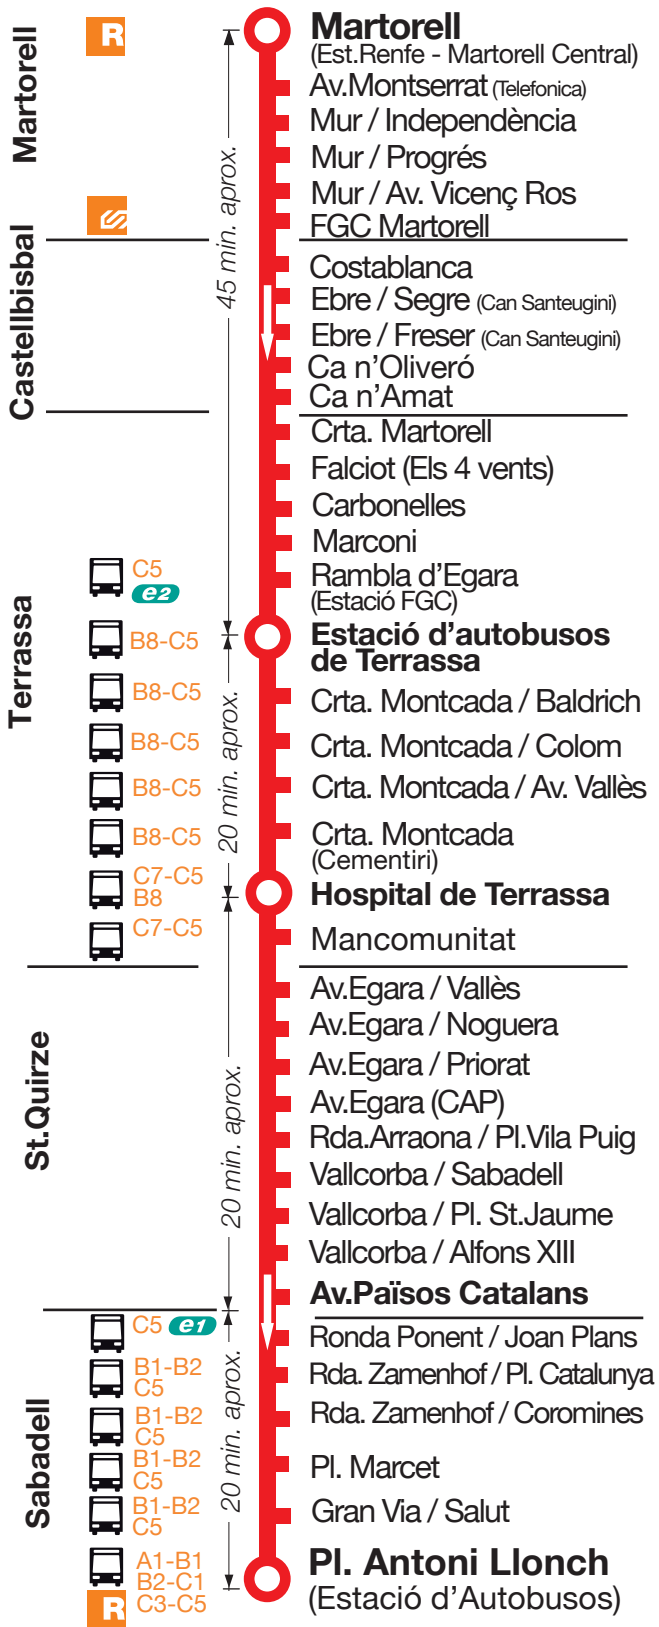

**Martorell
Castellbisbal
Terrassa
St. Quirze
Sabadell**

Horari

Sortides des de Martorell:

Feiners 08:30 - 14:00 - 19:00h.

Sortides des de Terrassa (Estació d'Autobusos):

Feiners 09:15 - 14:45 - 19:45h.

Sortides des de Hospital de Terrassa :

Feiners 09:35 - 15:05 - 20:05h.

**DISSABTES, DIUMENGES, FESTIUS I AGOST
NO HI HA SERVEI**

- En la compra del bitllet senzill el conductor només està obligat a facilitar canvi en els pagaments fets amb bitllets de fins a 10€.
- Per facilitar la tasca del conductor, situis a prop de la parada i indiqui que vol pujar al bus amb un petit senyal amb la mà.
- No està permès fer trajectes dintre de la mateixa població.
- Trajecte no permès: Sant Quirze - Sabadell.

09/13

**Sabadell
St. Quirze
Terrassa
Castellbisbal
Martorell**

Horari

Sortides des de Sabadell (Estació d'Autobusos):

Feiners 06:45 - 12:15 - 17:15h.

Sortides des de St. Quirze (Av. Països Catalans):

Feiners 07:05 - 12:35 - 17:35h.

Sortides des de Hospital de Terrassa :

Feiners 07:25 - 12:55 - 17:55h.

Sortides des de Terrassa (Estació d'Autobusos):

Feiners 07:45 - 13:15 - 18:15h.

**DISSABTES, DIUMENGES, FESTIUS I AGOST
NO HI HA SERVEI**