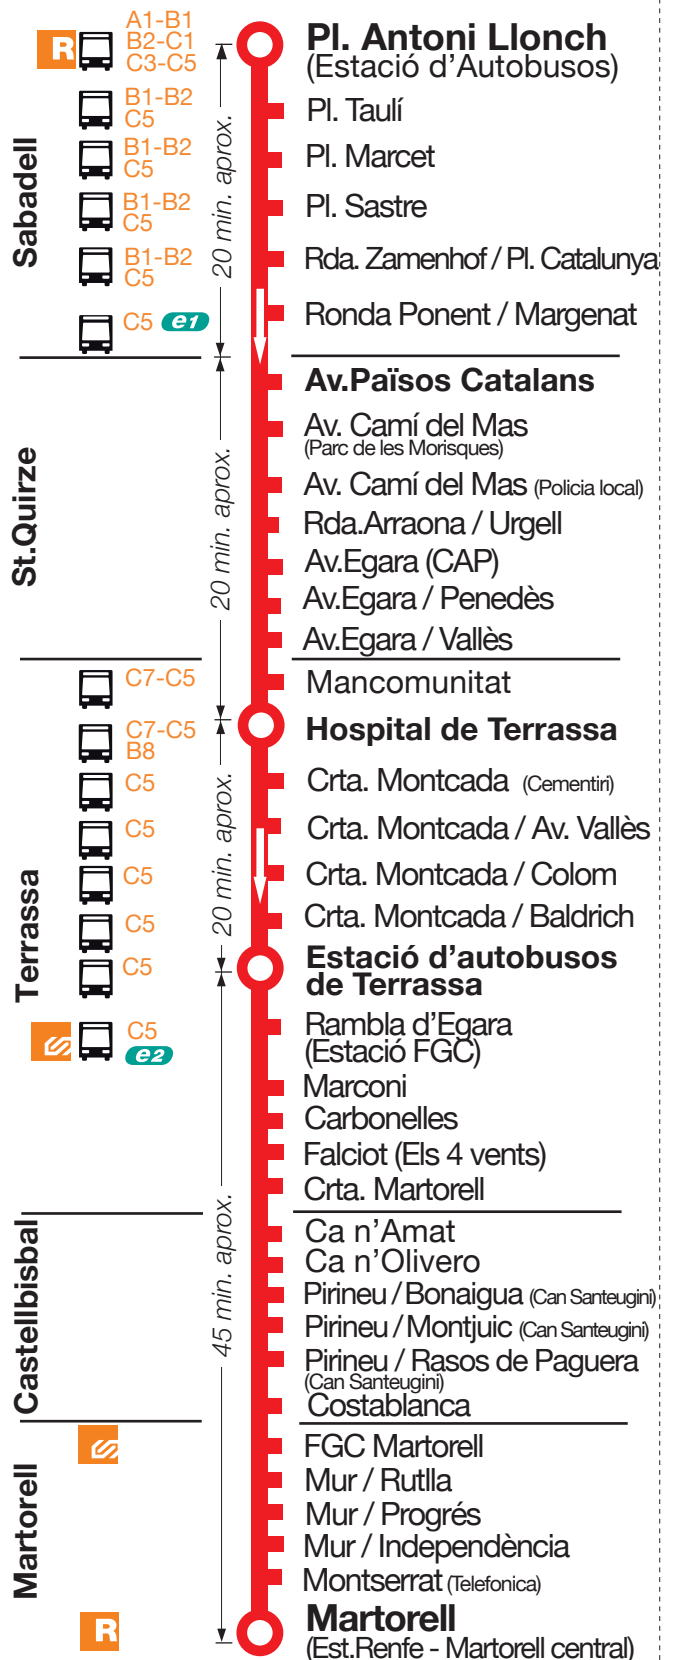

**Martorell
Castellbisbal
Terrassa
St. Quirze
Sabadell**

Horari

Sortides des de Martorell:

Feiners 08:30 - 14:00 - 19:00h.

Sortides des de Terrassa (Estació d'Autobusos):

Feiners 09:15 - 14:45 - 19:45h.

Sortides des de Hospital de Terrassa :

Feiners 09:35 - 15:05 - 20:05h.

**DISSABTES, DIUMENGES, FESTIUS I AGOST
NO HI HA SERVEI**

- En la compra del bitllet senzill el conductor només està obligat a facilitar canvi en els pagaments fets amb bitllets de fins a 10€.
- Per facilitar la tasca del conductor, situis a prop de la parada i indiqui que vol pujar al bus amb un petit senyal amb la mà.
- No està permès fer trajectes dintre de la mateixa població.
- Trajecte no permès: Sant Quirze - Sabadell.

09/13

**Sabadell
St. Quirze
Terrassa
Castellbisbal
Martorell**

Horari

Sortides des de Sabadell (Estació d'Autobusos):

Feiners 06:45 - 12:15 - 17:15h.

Sortides des de St. Quirze (Av. Països Catalans):

Feiners 07:05 - 12:35 - 17:35h.

Sortides des de Hospital de Terrassa :

Feiners 07:25 - 12:55 - 17:55h.

Sortides des de Terrassa (Estació d'Autobusos):

Feiners 07:45 - 13:15 - 18:15h.

**DISSABTES, DIUMENGES, FESTIUS I AGOST
NO HI HA SERVEI**