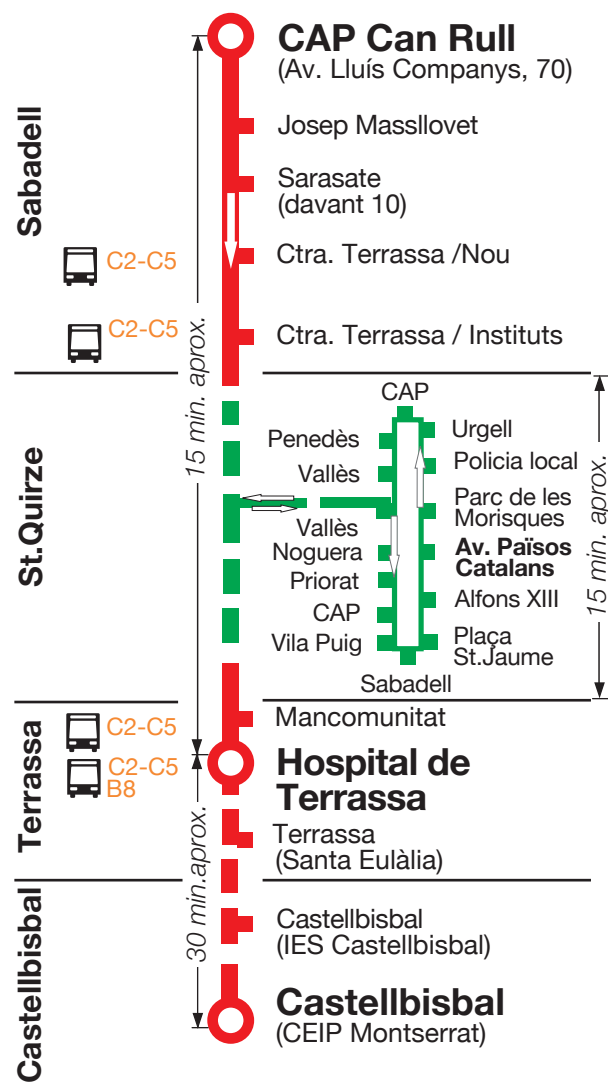

C7

Can Rull (Sabadell)
St. Quirze del Vallès
Hospital de Terrassa
Castellbisbal

**Horari**

Sortides des de Sabadell (CAP Can Rull):

Feiners excepte agost

Sabadell	CAP Can Rull	07.45	09.30	10.55	12.35	13.10	14.50	16.20	18.00	19.30
St. Quirze	Av. Paisos Catalans			11.25	13.40		16.50		20.00	
Terrassa	Hospital de Terrassa	08.00	09.45	11.45	12.50	14.00	15.05	17.10	18.15	20.20
Castellbisbal	CEIP Montserrat	08.30	10.15				15.35		18.45	

Feiners del mes d'agost

Sabadell	CAP Can Rull	09.30	10.15	11.00	11.45	13.15	14.00	15.30	16.15	17.00	17.45	18.30	19.15	20.00
Terrassa	Hospital de Terrassa	09.55	10.40	11.25	12.00	13.40	14.15	15.55	16.40	17.25	18.10	18.55	19.40	20.15
Castellbisbal	CEIP Montserrat				12.30	14.45								20.45

09/13

**C7**

Castellbisbal
Hospital de Terrassa
St. Quirze del Vallès
Can Rull (Sabadell)

**Horari**

Sortides des de Castellbisbal (CEIP Montserrat) i Hospital de Terrassa:

Feiners excepte agost

Castellbisbal	CEIP Montserrat	08.30	10.15			15.35	18.45			
Terrassa	Hospital de Terrassa	08.55	10.35	11.45	12.50	14.00	16.00	17.10	19.10	20.20
St. Quirze	Av. Paisos Catalans			12.05	14.20		17.30		20.40	
Sabadell	CAP Can Rull	09.30	10.55	12.35	13.10	14.50	16.20	18.00	19.30	21.10