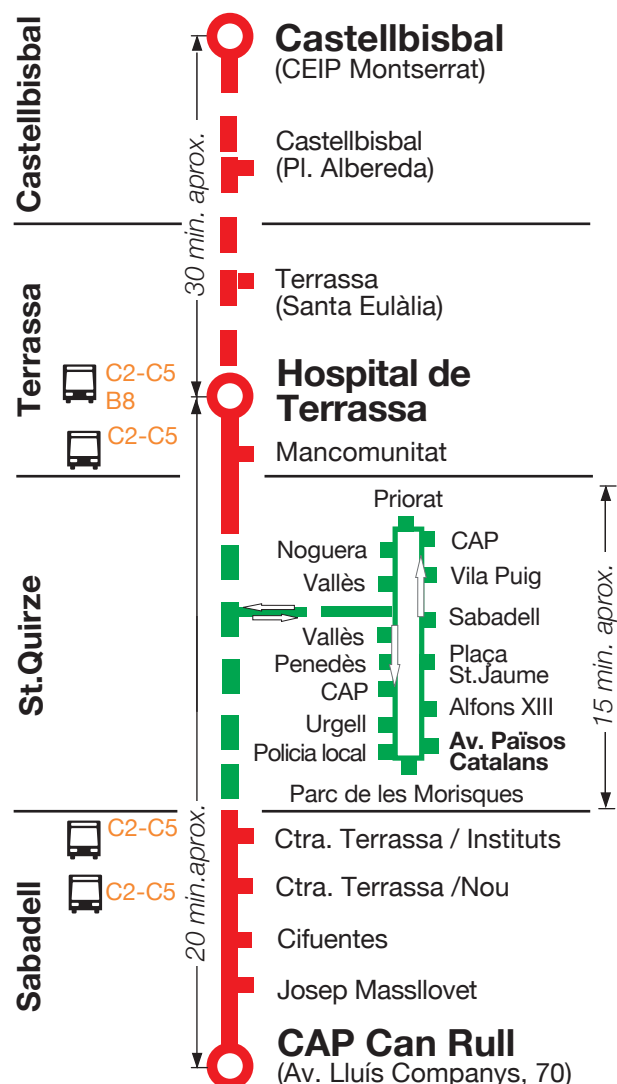

C7

Can Rull (Sabadell)
St. Quirze del Vallès
Hospital de Terrassa
Castellbisbal

**Horari**

Sortides des de Sabadell (CAP Can Rull):

Feiners excepte agost

Sabadell	CAP Can Rull	07.45	09.30	10.55	12.35	13.10	14.50	16.20	18.00	19.30
St. Quirze	Av. Paisos Catalans			11.25	13.40		16.50		20.00	
Terrassa	Hospital de Terrassa	08.00	09.45	11.45	12.50	14.00	15.05	17.10	18.15	20.20
Castellbisbal	CEIP Montserrat	08.30	10.15				15.35		18.45	

Feiners del mes d'agost

Sabadell	CAP Can Rull	09.30	10.15	11.00	11.45	13.15	14.00	15.30	16.15	17.00	17.45	18.30	19.15	20.00
Terrassa	Hospital de Terrassa	09.55	10.40	11.25	12.00	13.40	14.15	15.55	16.40	17.25	18.10	18.55	19.40	20.15
Castellbisbal	CEIP Montserrat				12.30	14.45								20.45

09/13

**C7**

Castellbisbal
Hospital de Terrassa
St. Quirze del Vallès
Can Rull (Sabadell)

**Horari**

Sortides des de Castellbisbal (CEIP Montserrat) i Hospital de Terrassa:

Feiners excepte agost

Castellbisbal	CEIP Montserrat	08.30	10.15			15.35	18.45			
Terrassa	Hospital de Terrassa	08.55	10.35	11.45	12.50	14.00	16.00	17.10	19.10	20.20
St. Quirze	Av. Paisos Catalans			12.05	14.20		17.30		20.40	
Sabadell	CAP Can Rull	09.30	10.55	12.35	13.10	14.50	16.20	18.00	19.30	21.10